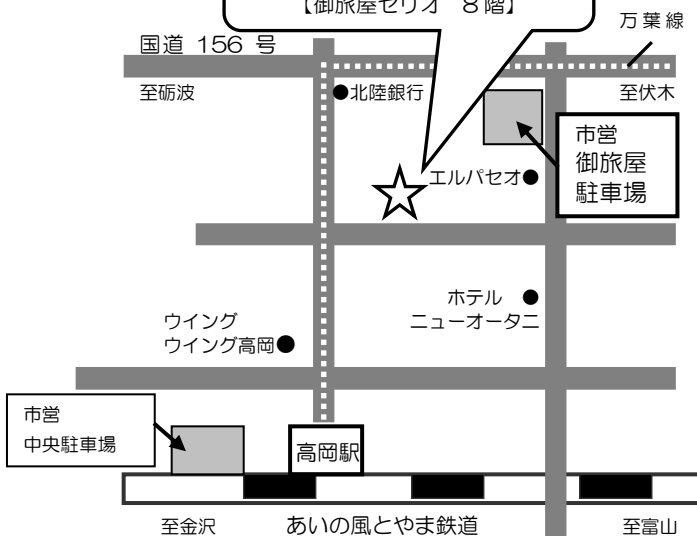

リンリンリン♪

プリンカップベル

〈材料〉 ・プリンカップ ・ヤクルト容器 ・ボンド
 ・ビニールテープ、シール等の飾り ・油性マジック
 ・鈴 ・毛糸

〈作り方〉

- 1 プリンカップの底に穴を空け、通した毛糸に鈴をつける。
- 2 プリンカップの底とヤクルト容器の底をボンドでくっつける。
- 3 ヤクルト容器の穴を透明テープ等で閉じる。
- 4 ②の周りにシールを貼ったり、好きなイラストを描いたりして完成！

* 絵本の貸し出し・サークルルーム利用

新型コロナウイルス感染拡大予防のため、絵本の貸し出し・サークルルームの利用をお休みしています。ご迷惑をおかけしますが、よろしくお願いします。

お願い 新型コロナウイルス感染拡大予防対策

高岡子育て支援センターでは3密を防ぐため、重ねてご理解とご協力をお願いします

- ①事前の電話予約制となっています。(各回定員20組)
3部制になっていますので、お子さんの生活リズムに合わせてご予約ください。
【1】午前10:00～11:30 【2】午後12:30～2:00 【3】午後2:15～4:00
- ②不織布マスクの着用のご協力をお願いします。
- ③各育児教室は互いに適切な距離を保つため、現在定員を10組程度とさせていただきます。
ご予約は「市民と市政」をご覧になり、各月予約開始日午前10時よりお電話ください。
- ④育児教室に参加される際は、おもちゃやバスタオルなど各自ご持参ください。(共有を避けるため)
- ⑤その他の感染症も流行しやすい季節となりました。皆様に安心してご利用いただくために、入館の際は手洗い・検温・消毒の他に、体調(咳・鼻水・頭痛等の有無)の確認のご協力をお願いいたします。

案内図

高岡子育て支援センター

【御旅屋セリオ 8階】

駐車場をご利用の際は地図で示してある、**市営駐車場**をご利用ください。
 ※市営駐車場の駐車券をお持ちになり、1時間利用でサービス券が出ます。

編集後記

子どもは、大人の仕草をととてもよく見えています。そして、大人の真似が大好きです。

センターでは、手作り掃除機でお掃除をしたりままごとコーナーで包丁を使ってごちそうを「チョッキン」と切ってレンジで「チーン」したり・・・ママが楽しそうに踊っていると嬉しくなって一緒にピョンピョン跳ねたりする姿がみられます。日々、子どもの仕草や行動に癒されますよね。